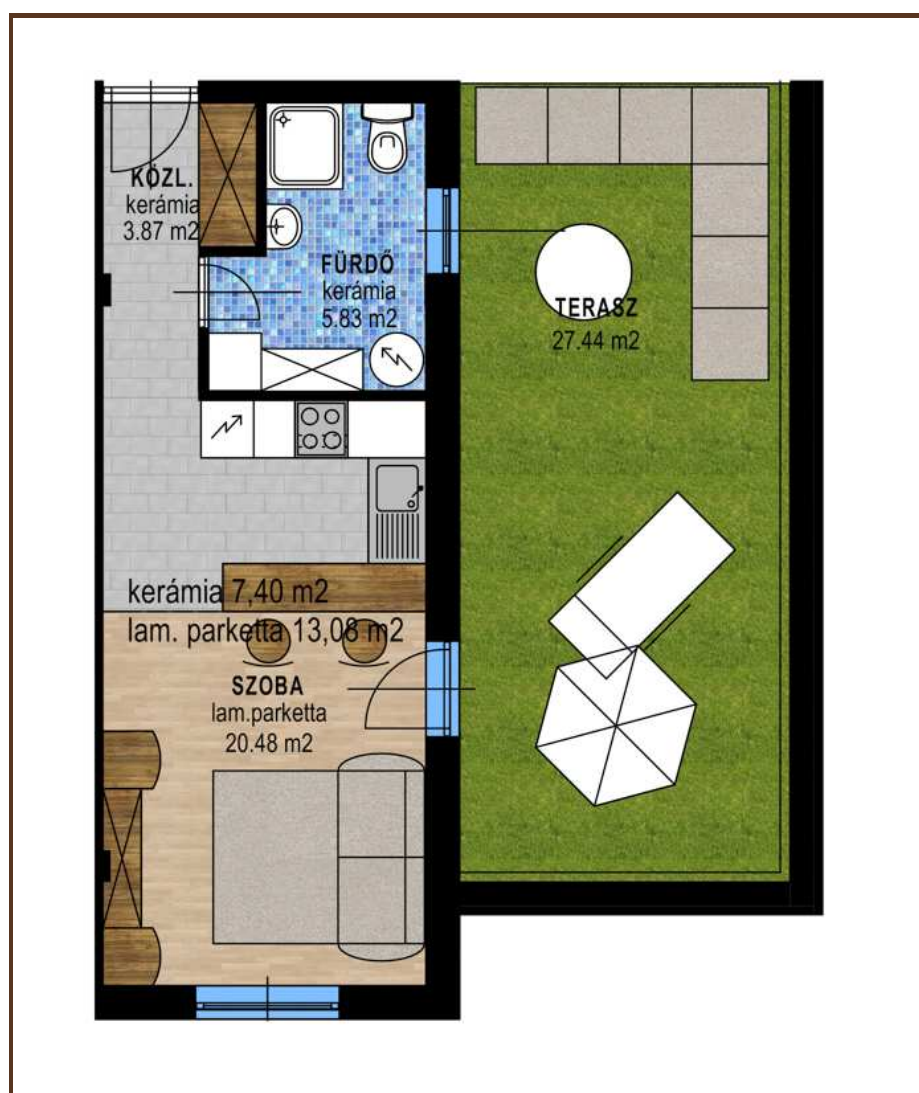

13 000 000 Ft

Elhelyezkedés

I. ütem - PÁPA, Munkás u. 47. A. épület 3. emelet - 301. Lakás

Lakóhelyiségek	Bruttó m ²
Nappali-étkező-konyha	20,48 m ²
Közlekedő	3,87 m ²
Fürdő	5,83 m ²
Összesen:	30,18 m²
Teraszok/erkélyek	Bruttó m ²
Tetőterasz	27,44 m ²
Összesen:	27,44 m²

Pápan az Erkel utca és Munkás utca sarkán, a **Munkás u. a 47. sz.** alatti meglévő épület (korábban Ruházati Szövetkezet irodaháza) átalakításával **most készül 34 lakásos társasházban ÚJ KULCSRAKÉSZ lakás eladó** - választható burkolatokkal és belső ajtókkal. A 4 szintes **A. épületben LIFT** üzemel!