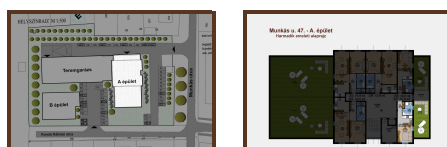

13 000 000 Ft

Elhelyezkedés

I. ütem - PÁPA, Munkás u. 47. A. épület 3. emelet - 301. Lakás

Lakóhelyiségek	Bruttó m ²
Nappali-étkező-konyha	20,48 m ²
Közlekedő	3,87 m ²
Fürdő	5,83 m ²
Összesen:	30,18 m²
Teraszok/erkélyek	Bruttó m ²
Tetőterasz	27,44 m ²
Összesen:	27,44 m²